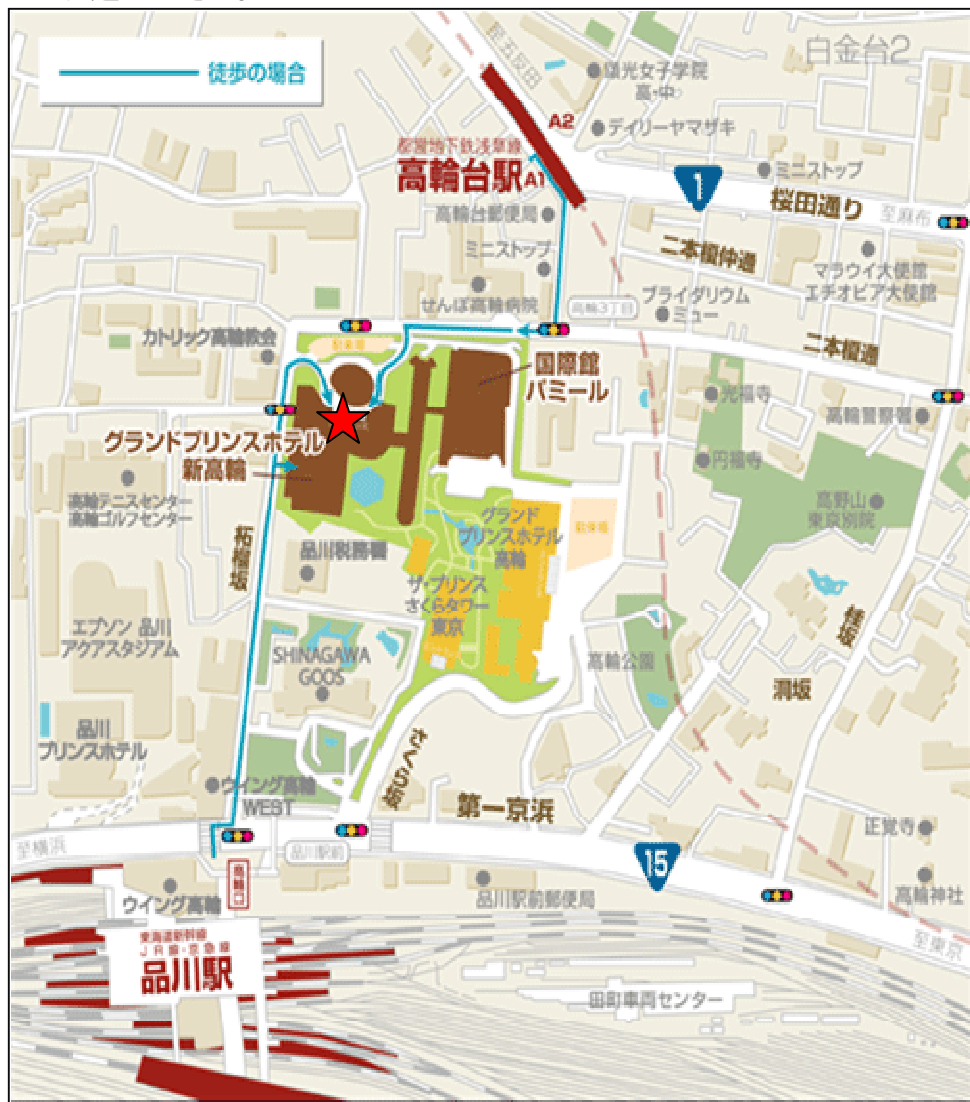

グランドプリンスホテル新高輪・国際館パミールへのアクセス

- ・新幹線・JR線・京急線の品川駅(高輪口)から徒歩約5分
- ・都営地下鉄浅草線高輪台駅から徒歩約3分

<徒歩でお越しの場合>

★印(グランドプリンスホテル新高輪の玄関)から入って国際館パミールへお越しください。

<車寄せのご案内>

★印が国際館パミールの車寄せとなります。